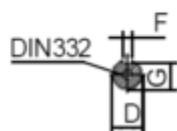

Varenummer: 25030750042401
 Beskrivelse: Kleedrive T3C 250M2-4 75.0KW 1400 o/min
 3x400/690V 50HZ IP55 B5 Eff=95%

Mål

AA = 484	K = Ø24	TBH = 260
AC = Ø506	L = 915	TBS = 233
AD = 616	M = Ø500	TBW = 218
D = Ø60	N = Ø450	
E = 140	P = Ø550	
F = 18	R = 0	
G = 53	S = 5	
HD = 366	T = 8xØ19	