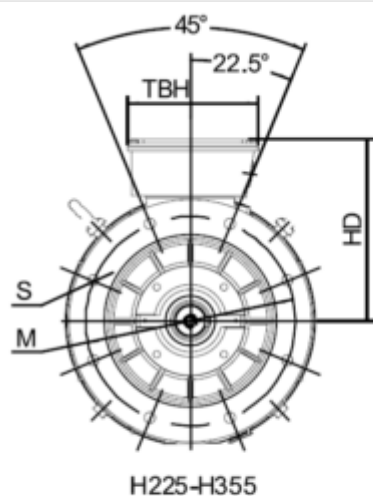

Varenummer: 25030750042401
 Beskrivelse: Kleedrive T3C 250M2-4 75.0KW 1400 o/min
 3x400/690V 50HZ IP55 B5 Eff=95%

Mål

AA = 484	K = Ø24	TBH = 260
AC = Ø506	L = 915	TBS = 233
AD = 616	M = Ø500	TBW = 218
D = Ø60	N = Ø450	
E = 140	P = Ø550	
F = 18	R = 0	
G = 53	S = 5	
HD = 366	T = 8xØ19	