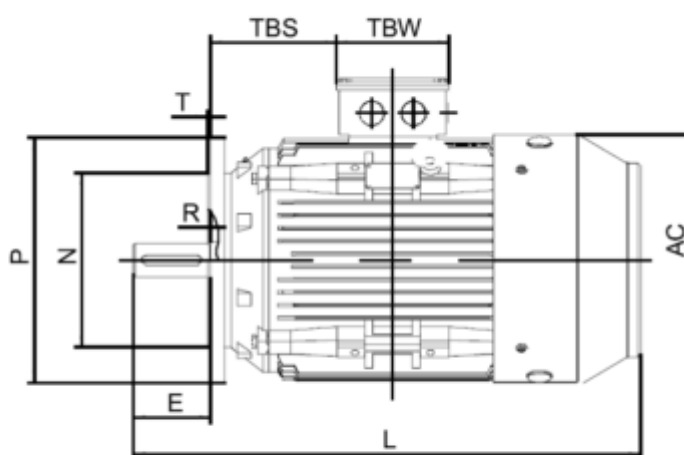

Varenummer: 25030750042401
 Beskrivelse: Kleedrive T3C 250M2-4 75.0KW 1400 o/min
 3x400/690V 50HZ IP55 B5 Eff=95%

Mål

AA = 484	K = Ø24	TBH = 260
AC = Ø506	L = 915	TBS = 233
AD = 616	M = Ø500	TBW = 218
D = Ø60	N = Ø450	
E = 140	P = Ø550	
F = 18	R = 0	
G = 53	S = 5	
HD = 366	T = 8xØ19	